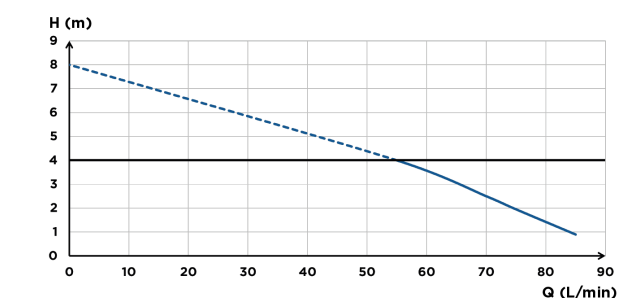

Sanibroyeur

4 m
100 m

ZALETY PRODUKTU

- Dyskretny
- Niski poziom głośności : 46 dB(A)
- Idealne rozwiązanie do małej toalety

PRZYŁĄCZA

← Ø rury tłocznej : 22/28/32 mm

→ Ø wejść : 100 mm

Nóż mono-blade

W ZESTAWIE

Sanibroyeur,
zawór zwrotny,
akcesoria do instalacji,
filtr węglowy do neutralizacji zapachów

WYKRES WYDAJNOŚCI

— 4 m
Max. wysokość tłoczenia

SPECYFIKACJA TECHNICZNA

Liczba wlotów	1
Ø wejść	100 mm
Ø rury tłocznej	22/28/32 mm
Max. temp. napływających ścieków	35 °C
Wysokość załączenia pompy	95 mm
Napięcie / Częstotliwość	220-240 V / 50-60 Hz
Moc silnika	400 W
Klasa ochrony	IP44
Klasa elektryczna	I
Poziom hałasu	46 dB(A)
Waga	5.4 kg
Kod EAN	3308811299017
Numer katalogowy	SX