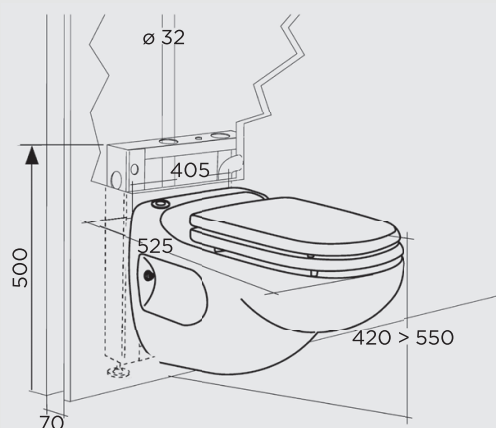

Ceramika zabezpieczona przed osadzaniem się kamienia

Wolnoopadająca deska z powłoką antybakteryjną

Średnica wlotu umywalki: 40 mm

Zalecana średnica rury tłocznej: 32 mm

Zasilanie: 220-240 V/50 Hz

Moc silnika: 500 W

Poziom głośności: 51 dB(A)

Min. wymagane ciśnienie wody: 40 psi (1,7 bar)

Waga: 32 kg

Zawór zwrotny i akcesoria w zestawie

Parametry tłoczenia w pionie i poziomie **↑ 3 M → 30 M**

wysokość tłoczenia (m)

Zalecane przez producenta