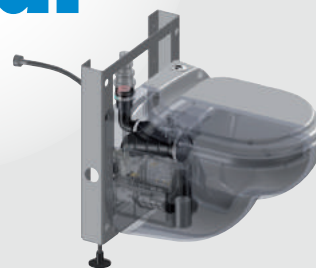

Sanicompact z regulowanym stelażem do zabudowy podtynkowej

3 m
30 m

możliwość podłączenia umywalki

Ceramika zabezpieczona przed osadzaniem się kamienia

Deska z powłoką antybakteryjną wolnoopadająca

SILENCE

Więcej informacji technicznych o produkcie na stronie www.sfapoland.pl

SANICOMPACT® Star

Możliwość podłączenia umywalki do mycia rąk

Technologia Silence

Wyposażony w stelaż z regulacją wysokości

Podwójny system spłukiwania: 3,8 L / 5 L

Ceramika zabezpieczona przed osadzaniem się kamienia

Wolnoopadająca deska z powłoką antybakteryjną

Średnica wlotu umywalki: 40 mm

Zalecana średnica rury tłocznej: 32 mm

Zasilanie: 220-240 V/50 Hz

Moc silnika: 500 W

Poziom głośności: 51 dB(A)

Min. wymagane ciśnienie wody: 40 psi (1,7 bar)

Waga: 32 kg

Zawór zwrotny i akcesoria w zestawie

Parametry tłoczenia w pionie i poziomie **↑ 3 M → 30 M**

wysokość tłoczenia (m)

Zalecane przez producenta