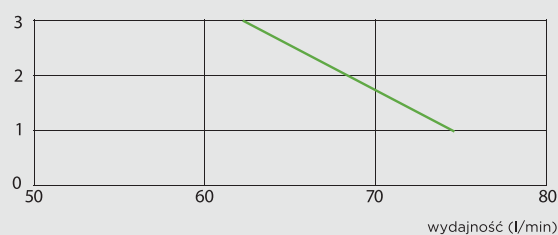

Ceramika zabezpieczona przed osadzaniem się kamienia

Wolnoopadająca deska z powłoką antybakteryjną

Średnica wlotu umywalki: 40 mm

Zalecana średnica rury tłocznej: 32 mm

Zasilanie: 220-240 V/50 Hz

Moc silnika: 500 W

Poziom głośności: 51 dB(A)

Min. wymagane ciśnienie wody: 40 psi (1,7 bar)

Waga: 32 kg

Zawór zwrotny i akcesoria w zestawie

Parametry tłoczenia w pionie i poziomie **↑ 3 M → 30 M**

wysokość tłoczenia (m)

Zalecane przez producenta