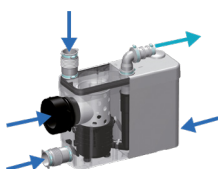

5 m
100 m

ZALETY PRODUKTU

- Cicha praca
- Możliwość zabudowania w ścianie (niezbędne wykonanie rewizji serwisowej)
- 4 różne wejścia

PRZYŁĄCZA

← Ø rury tłocznej : 22/28/32 mm

→ Ø wejść : 40, 100 mm

Nóż mono-blade

W ZESTAWIE

Sanipack,
zawór zwrotny,
akcesoria montażowe,
filtr węglowy do neutralizacji zapachów

WYKRES WYDAJNOŚCI

— 5 m
Max. wysokość tłoczenia

SPECYFIKACJA TECHNICZNA

Liczba wlotów	4
Ø wejść	40, 100 mm
Ø rury tłocznej	22/28/32 mm
Max. temp. napływających ścieków	35 °C
Min. wysokość brodzika	130 cm
Wysokość załączania pompy	75 mm
Montaż w odniesieniu do miski WC	max. 50 cm
Napięcie / Częstotliwość	220-240 V / 50-60 Hz
Moc silnika	400 W
Klasa ochrony	IP44
Klasa elektryczna	I
Poziom hałas	48 dB(A)
	6.8 kg
Kod EAN	3308811209016
Numer katalogowy	PA2STD