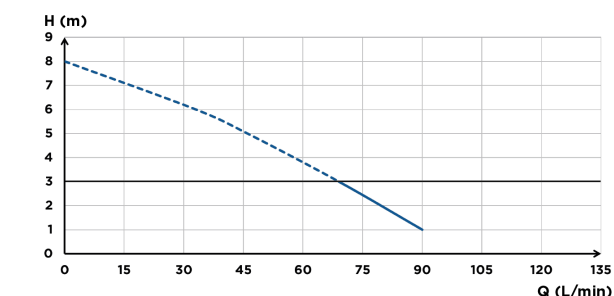

5 m
100 m

ZALETY PRODUKTU

- Cicha praca
- Możliwość zabudowania w ścianie (niezbędne wykonanie rewizji serwisowej)
- 4 różne wejścia

PRZYŁĄCZA

← Ø rury tłocznej : 22/28/32 mm

→ Ø wejść : 40, 100 mm

Nóż mono-blade

W ZESTAWIE

Sanipack,
zawór zwrotny,
akcesoria montażowe,
filtr węglowy do neutralizacji zapachów

WYKRES WYDAJNOŚCI

— 5 m
Max. wysokość tłoczenia

SPECYFIKACJA TECHNICZNA

Liczba wlotów	4
Ø wejść	40, 100 mm
Ø rury tłocznej	22/28/32 mm
Max. temp. napływających ścieków	35 °C
Min. wysokość brodzika	130 cm
Wysokość załączania pompy	75 mm
Montaż w odniesieniu do miski WC	max. 50 cm
Napięcie / Częstotliwość	220-240 V / 50-60 Hz
Moc silnika	400 W
Klasa ochrony	IP44
Klasa elektryczna	I
Poziom hałas	48 dB(A)
	6.8 kg
Kod EAN	3308811209016
Numer katalogowy	PA2STD