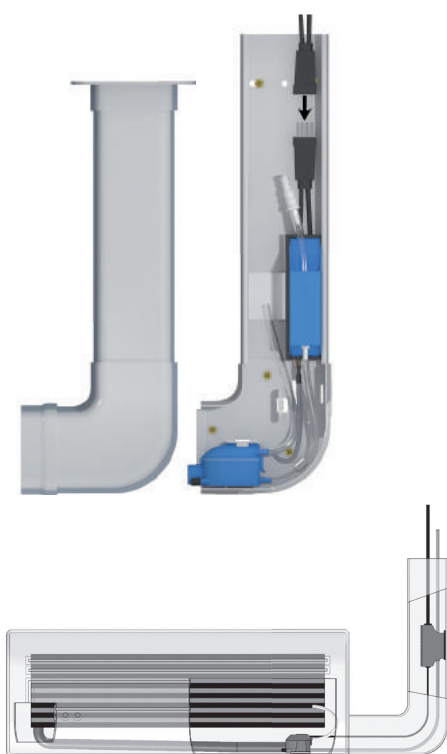

Pompka do klimatyzacji z listwą montażową

6 m
60 m

SILENCE

Więcej informacji technicznych o produkcie na stronie www.sfapoland.pl

SANICONDENS® Clim Pack

Zasada działania i opis produktu

SANICONDENS® Clim Pack jest pompką **SANICONDENS® Clim Mini** umieszczoną w listwie montażowej poza klimatyzatorem. Właściwości i parametry jak w **Clim Mini** (patrz str. 46)

Parametry tłoczenia w pionie i poziomie: ↑ 6 m → 60 m

wysokość tłoczenia (m)

KORZYŚCI

- Łatwy montaż (akcesoria do montażu i podłączenia w zestawie)
- Odwracalna listwa montażowa (pravo / lewo)
- Bardzo cicha praca • estetyczny wygląd