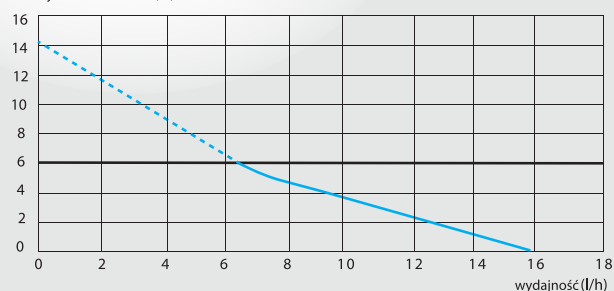

wysokość tłoczenia (m)