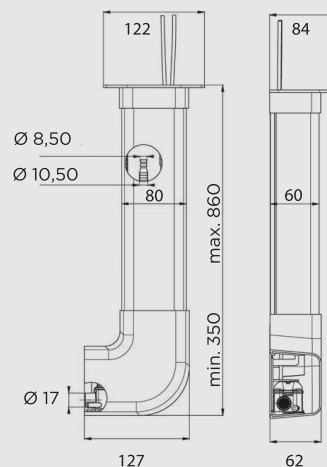

Parametry tłoczenia w pionie i poziomie: ↑ 6 m → 60 m

wysokość tłoczenia (m)